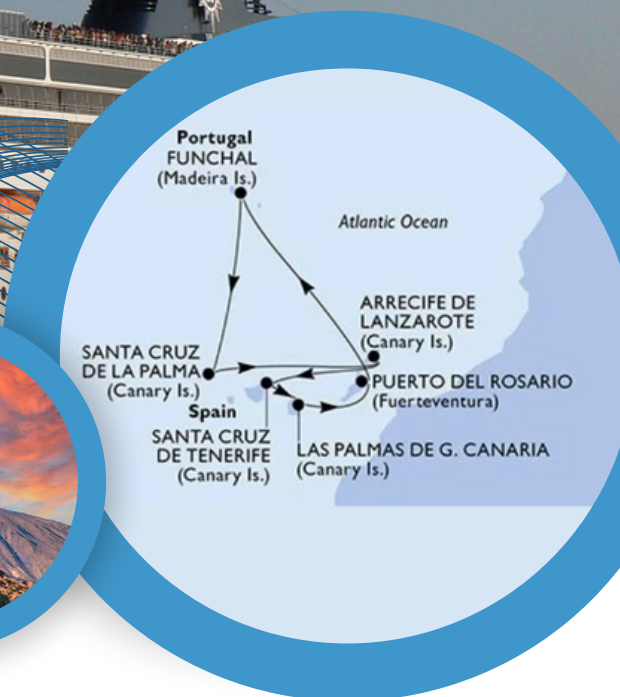

# Cruce ISLAS CANARIAS Y MADEIRA

**SALIDA 19 DE ENERO 2025**  
8 días y 7 noches

DESTINO	LLEGADA	SALIDA
SANTA CRUZ DE TENERIFE	---	22:00
LAS PALMAS DE GRAN CANARIA	06:00	22:00
FUERTEVENTURA	09:00	20:00
NAVEGACIÓN	--	--
FUNCHAL(MADEIRA)	07:00	18:00
SANTA CRUZ DE LA PALMA	11:00	18:00
ARRECIFE DE LANZAROTE	09:00	18:00
SANTA CRUZ DE TENERIFE	05:00	---